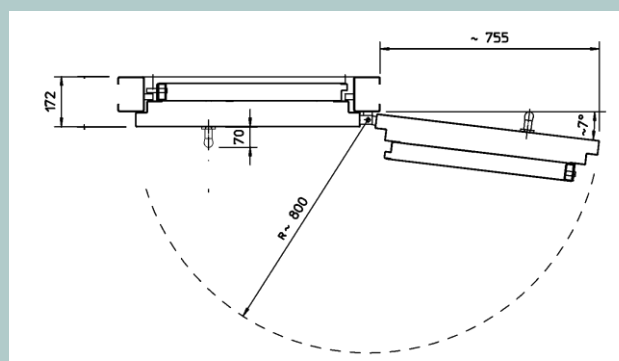

Dimensioni / Dimensions (cm):
H198,6 x L/W 900

**Luce di passaggio / net passage /
passage net (cm):** H180,6 x L66

Peso / weight / poids: kg460 ca.

Caratteristiche

- telaio perimetrale cavo (con controventature per agevolare le fasi d'installazione)
- possibilità di scelta tra soglia piana oppure sopra pavimento (con gradino di 50 mm. circa)
- cm 15 di spessore battente, compresa la camera dei congegni
- piastra in acciaio al manganese a protezione delle serrature
- opportuni ancoraggi interni per rendere solidali fra loro le difese
- n. 3 chiavistelli piatti sul lato verticale + n. 1 chiavistello piatto sul lato superiore

Chiusure

- lato cardini: dente di ancoraggio su tutta la lunghezza
- versione con sola serratura certificata UNI EN 1300 con chiave a doppia mappa
- versione con sola serratura certificata UNI EN 1300 con chiave a doppia mappa e serratura cifrata meccanica o digitale