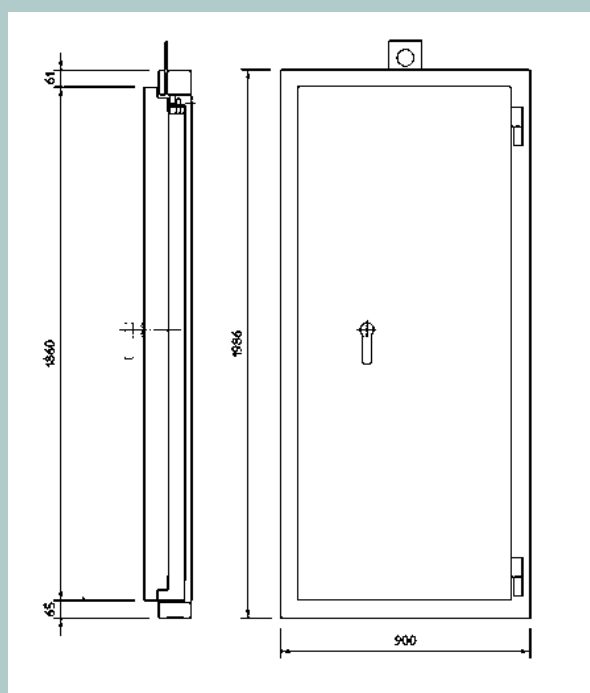

Porta di sicurezza VAULTY

Conforti

Porta di sicurezza VAULTY

La porta di sicurezza Vaulty risolve al meglio tutte quelle situazioni in cui vi sia l'esigenza di creare, con un investimento contenuto, un piccolo caveau.

Dimensioni / Dimensions (cm):
H198,6 x L/W 900

**Luce di passaggio / net passage /
passage net (cm):** H180,6 x L66

Peso / weight / poids: kg460 ca.

Caratteristiche

- telaio perimetrale cavo (con controventature per agevolare le fasi d'installazione)
- possibilità di scelta tra soglia piana oppure sopra pavimento (con gradino di 50 mm. circa)
- cm 15 di spessore battente, compresa la camera dei congegni
- piastra in acciaio al manganese a protezione delle serrature
- opportuni ancoraggi interni per rendere solidali fra loro le difese
- n. 3 chiavistelli piatti sul lato verticale + n. 1 chiavistello piatto sul lato superiore

Chiusure

- lato cardini: dente di ancoraggio su tutta la lunghezza
- versione con sola serratura certificata UNI EN 1300 con chiave a doppia mappa
- versione con sola serratura certificata UNI EN 1300 con chiave a doppia mappa e serratura cifrata meccanica o digitale

- hollow perimetric frame with a specific device to keep it in the right position during installation
- the lower side of the frame can be anchored to the floor (with a flat threshold) or set on the floor (with a 5 cm step)
- 15 cm door thickness, locking mechanisms included
- manganese-steel plate for locking mechanisms protection
- pull-proof fixed bar on the hinge-side